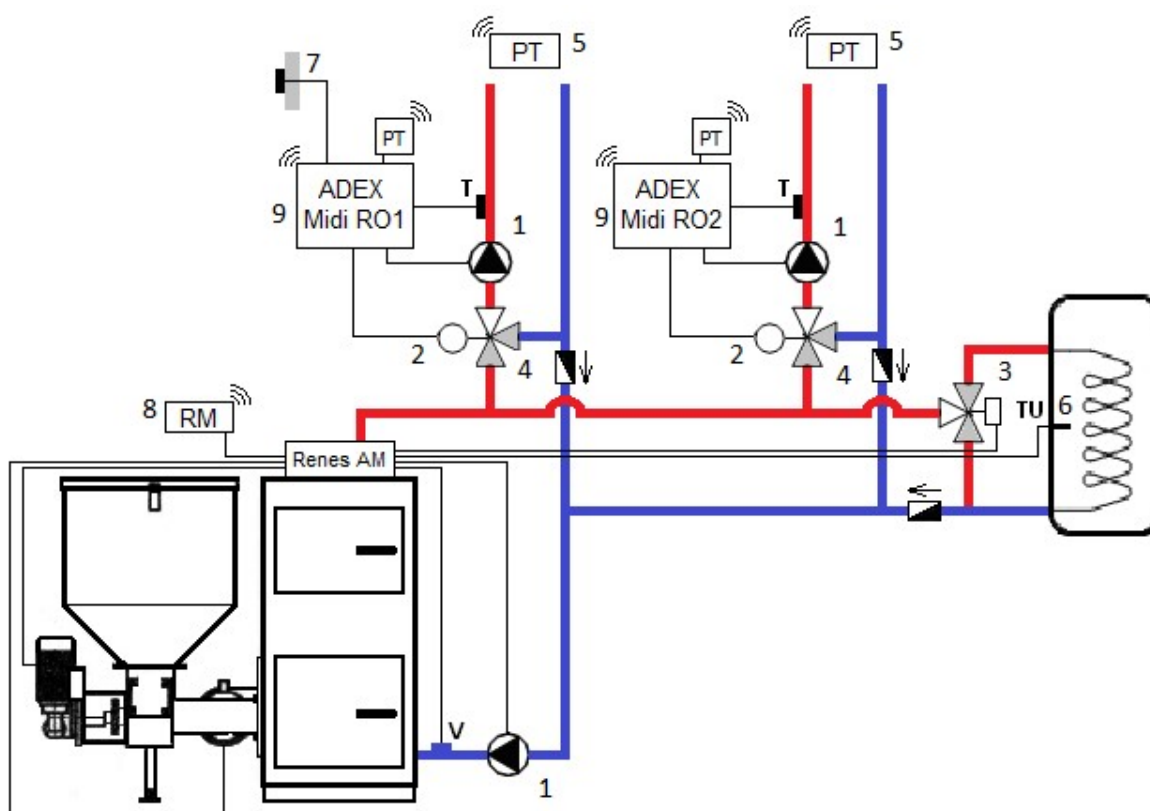

Předepsané zapojení kotle **AM Licotherm** s regulací **RENES AM**

Jednotka určena k řízení jednoho až šesti topných okruhů s volitelným připojením zásobníku TUV.

Varianty řízení kotelny:

1) Pokojovým termostatem typu Honeywell (s možností připojení venkovního čidla)
2) Ekvitermní regulace (pouze venkovní čidlo bez termostatu)
3) Autonomní regulace (nastavení teploty topné vody na regulaci Adex, bez čidla i termostatu)

Sada „RENES AM“

	Název položky	Kód zboží	Počet kusů	Cena bez DPH
1	Grundfos Alpha 1L 25-40 180mm	2540	3	3 160,-
2	ESBE ARA 663 24V	288	2	2 726,-
4	ESBE VRG 131 1" kvs = 6,3	1052	2	1 522,-
5	Honeywell T3R termostat	220	2	2 183,-
8	Rádiový modul RM (k regulaci RENES AM)	2021L	1	1 063,-
9	ADEX Midi RO 1	R521	1	3 759,-
	ADEX Midi RO 2	R522	1	3 759,-
	Celkem za sadu „RENES AM“	AM102	1	30 923,-

	Sada „RENES AM“ <i>bez termostatů</i>	AM202	1	26 557,-
	Sada „RENES AM“ <i>bez čerpadel</i>	AM302	1	21 443,-
	Sada „RENES AM“ <i>bez čerpadel a termostatů</i>	AM402	1	17 343,-

Příslušenství k sadě

3	Zónový třicestý ventil SF 25	Z250	1	2 375,-
6	Čidlo pro bojler TU	132	1	149,-
7	Ekvitermní čidlo ADEX B	132E	1	369,-
X	Regulační uzel pro další okruh			
	Honeywell T3R termostat	220	1	2 183,-
	ADEX Midi RO x	R52x	1	3 759,-
	ESBE ARA 663 24V	288	1	2 726,-
	ESBE VRG 131 1" Kvs = 6,3	1052	1	1 522,-
	Grundfos Alpha 1L 25-40 180mm	2540	1	3 160,-