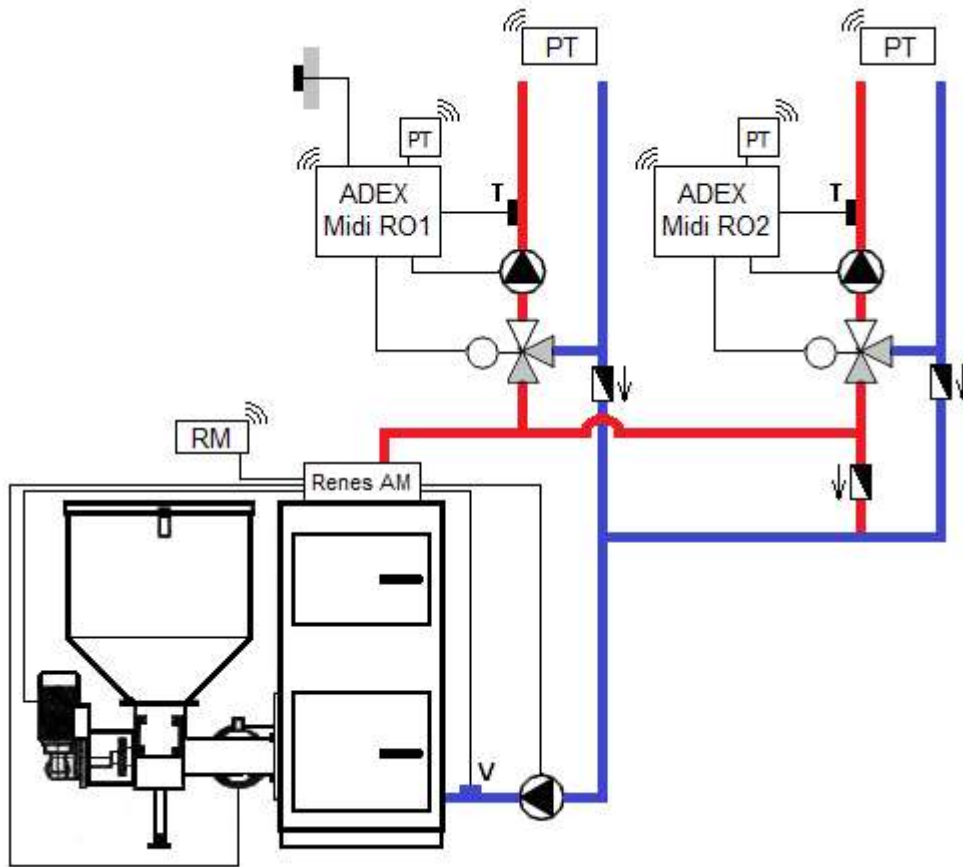

Zapojení bez bojleru:

Výhody zapojení:

- Přesná regulace teploty v objektu = úspora paliva díky zamezení přetápění.
- Možnost nastavit MIN a MAX teploty v radiátorech.
- Ochrana kotle proti přetopení.
- Ochrana kotle před nízkoteplotní korozí pomocí hlídání vratné vody.
- Celá kotelná je řízena automaticky, uživatel ovládá pouze pokojový termostat.
- Přednostní ohřev bojleru před topením, možnost ohřívát bojler i v létě.
- Ochrana proti opaření – možnost nastavit nabíjecí teplotu bojleru.
- Při použití WI-FI termostatu možnost řídit teplotu v místnosti dálkově (mobil, PC...).
- **Možnost topit přímo do podlahového topení bez dalších směšovacích uzlů!**
- Topné okruhy komunikují bezdrátově.
- Malé množství čidel zjednodušuje montáž regulace.
- **Možnost připojit až 6 topných okruhů!**