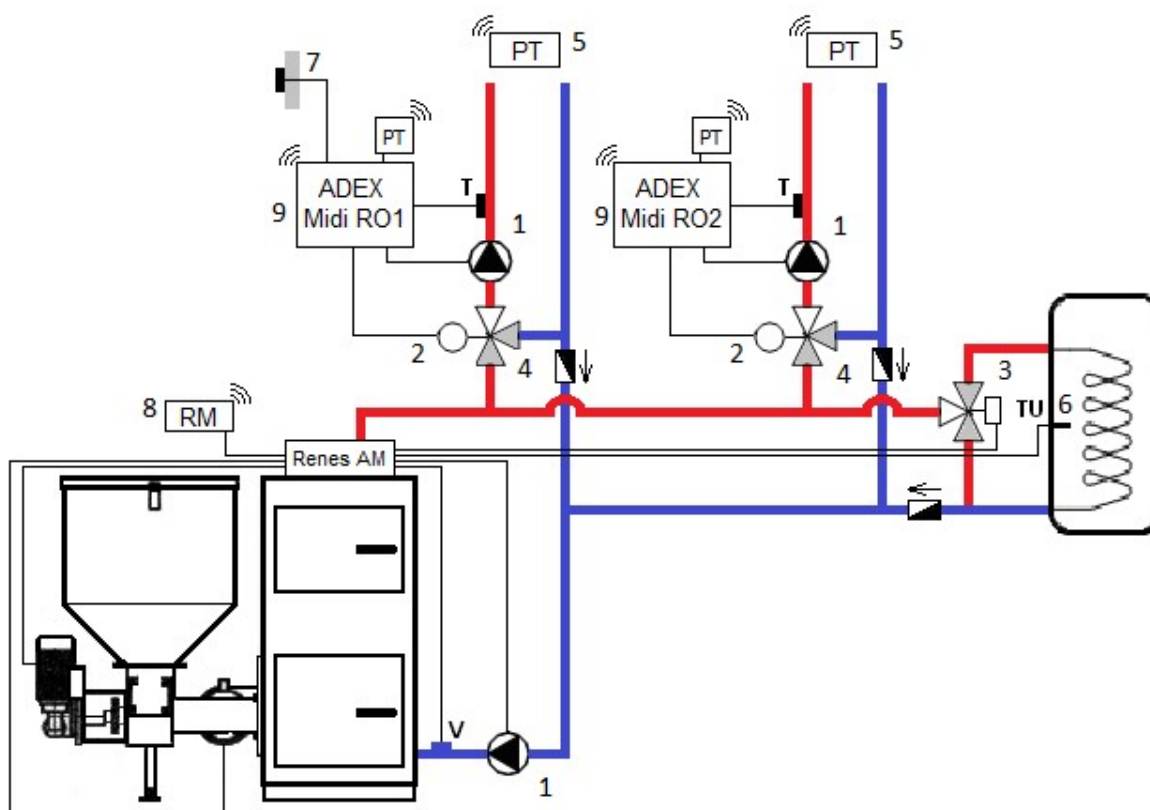

Předepsané zapojení kotle **AM Licotherm** s regulací **RENES AM**

Jednotka určena k řízení jednoho až šesti topných okruhů s volitelným připojením zásobníku TUV.

Varianty řízení kotelny:

1) Pokojovým termostatem typu Honeywell (s možností připojení venkovního čidla)
2) Ekvitermní regulace (pouze venkovní čidlo bez termostatu)
3) Autonomní regulace (nastavení teploty topné vody na regulaci Adex, bez čidla i termostatu)

Sada „RENES AM“

Název položky	Kód zboží	Počet kusů	Cena bez DPH
1 Grundfos Alpha 1L 25-40 180mm	2540	3	3 000,-
2 ESBE ARA 663 24V	288	2	2 446,-
4 ESBE VRG 131 1" kvs = 6,3	1052	2	1 320,-
5 Honeywell T3R termostat	220	2	1 918,-
8 Rádiový modul RM (k regulaci RENES AM)	2021L	1	1 010,-
9 ADEX Midi RO 1	R521	1	3 571,-
ADEX Midi RO 2	R522	1	3 571,-
Celkem za sadu „RENES AM“	AM102	1	28 520,-

Sada „RENES AM“ bez termostatů	AM202	1	24 684,-
Sada „RENES AM“ bez čerpadel	AM302	1	19 520,-
Sada „RENES AM“ bez čerpadel a termostatů	AM402	1	15 684,-

Příslušenství k sadě

3 Zónový třícestný ventil SF 25	Z250	1	2 375,-
6 Čidlo pro bojler TU	132	1	124,-
7 Ekvitermní čidlo ADEX B	132E	1	350,-
X Regulační uzel pro další okruh			
ADEX Midi RO x	R52x	1	3 571,-
ESBE ARA 663 24V	288	1	2 446,-
ESBE VRG 131 1" Kvs = 6,3	1052	1	1 320,-