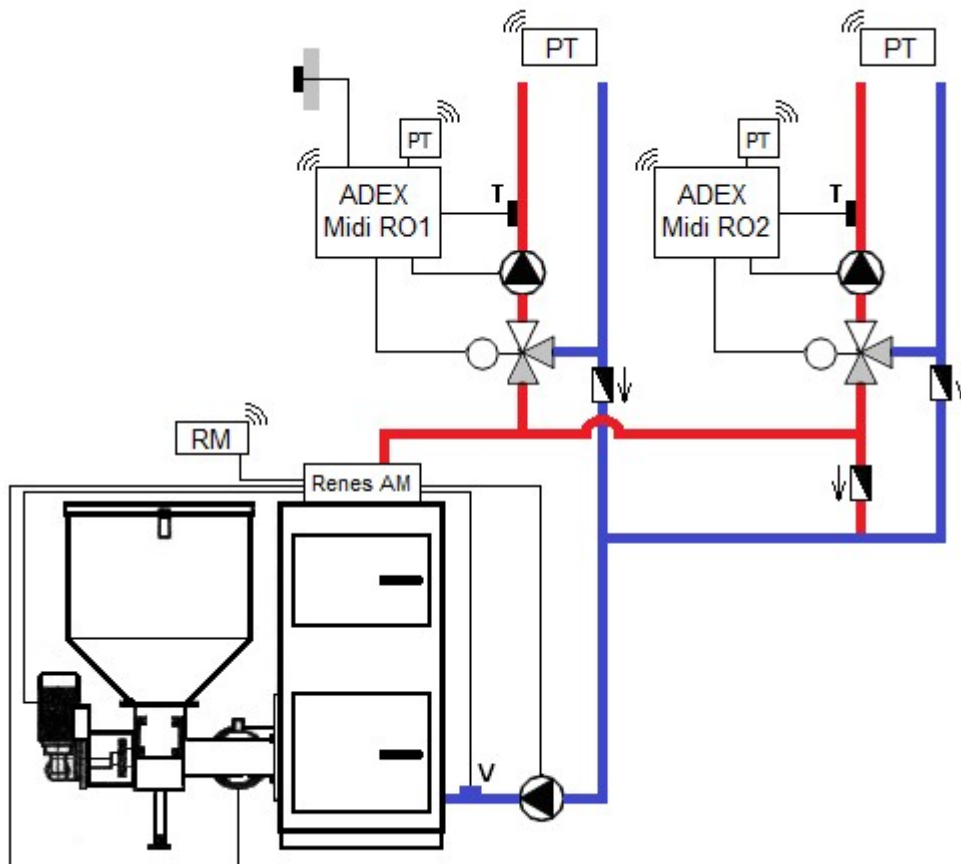

Předepsané zapojení kotle **AM Licotherm** s regulací **RENES AM**

Jednotka určena k řízení jednoho až šesti topných okruhů s volitelným připojením zásobníku TUV.

Varianty řízení kotelny:

- 1) Pokojovým termostatem typu Honeywell (s možností připojení venkovního čidla)
- 2) Ekvitermní regulace (pouze venkovní čidlo bez termostatu)
- 3) Autonomní regulace (nastavení teploty topné vody na regulaci Adex, bez čidla i termostatu)

Sada „RENES AM“ bez termostatů	AM202	1	24 684,-
Sada „RENES AM“ bez čerpadel	AM302	1	19 520,-
Sada „RENES AM“ bez čerpadel a termostatů	AM402	1	15 684,-

Příslušenství k sadě

3 Zónový třícestný ventil SF 25	Z250	1	2 375,-
6 Čidlo pro bojler TU	132	1	124,-
7 Ekvitermní čidlo ADEX B	132E	1	350,-
X Regulační uzel pro další okruh			
ADEX Midi RO x	R52x	1	3 571,-
ESBE ARA 663 24V	288	1	2 446,-
ESBE VRG 131 1" Kvs = 6,3	1052	1	1 320,-

Zapojení bez bojleru:

Výhody zapojení:

- Přesná regulace teploty v objektu = úspora paliva díky zamezení přetápění.
- Možnost nastavit MIN a MAX teploty v radiátorech.
- Ochrana kotle proti přetopení.
- Ochrana kotle před nízkoteplotní korozí pomocí hlídání vratné vody.
- Celá kotelná je řízena automaticky, uživatel ovládá pouze pokojový termostat.
- Přednostní ohřev bojleru před topením, možnost ohřívat bojler i v létě.
- Ochrana proti opaření – možnost nastavit nabíjecí teplotu bojleru.
- Při použití WI-FI termostatu možnost řídit teplotu v místnosti dálkově (mobil, PC...).
- **Možnost topit přímo do podlahového topení bez dalších směšovacích uzlů!**
- Topné okruhy komunikují bezdrátově.
- Malé množství čidel zjednodušuje montáž regulace.
- **Možnost připojit až 6 topných okruhů!**